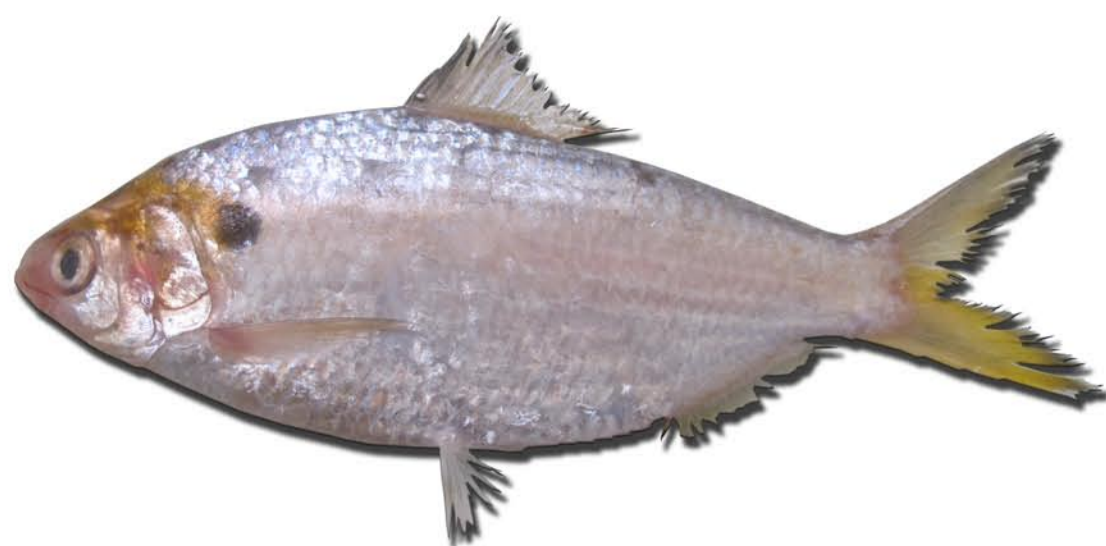

SHADS, HERRINGS & ANCHOVIES OF GUJARAT

Chirocentrus nudus

Whitefin wolf-herring

Anodontostoma chacunda

Chacunda gizzard shad

Dussumieria acuta

Rainbow sardine

Chirocentrus Dorab

Dorab wolf-herring

Hilsa Kelee

Kelee shad

Dussumieria elopsoides

Slender rainbow sardine

Sardinella albella

White sardinella

Sardinella gibbosa

Goldstripe sardinella

Sardinella fimbriata

Fringescale sardinella

Sardinella longiceps

Indian oil sardine

Tenulosa ilisha

Hilsa shad

Tenulosa toli

Longjaw thryssa

Thryssa vitrirostris

Orangemouth anchovy