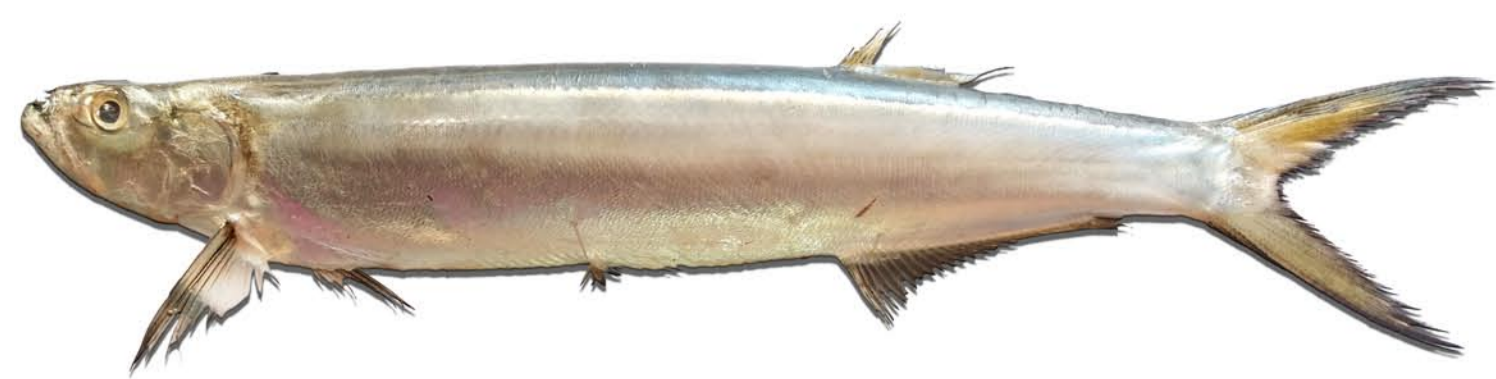

SHADS, HERRINGS & ANCHOVIES OF GUJARAT

Chirocentrus nudus

Whitefin wolf-herring

Anodontostoma chacunda

Chacunda gizzard shad

Dussumieria acuta

Rainbow sardine

Chirocentrus Dorab

Dorab wolf-herring

Hilsa Kelee

Kelee shad

Dussumieria elopsoides

Slender rainbow sardine

Sardinella albella

White sardinella

Sardinella gibbosa

Goldstripe sardinella

Sardinella fimbriata

Fringescale sardinella

Sardinella longiceps

Indian oil sardine

Tenulosa ilisha

Hilsa shad

Tenulosa toli